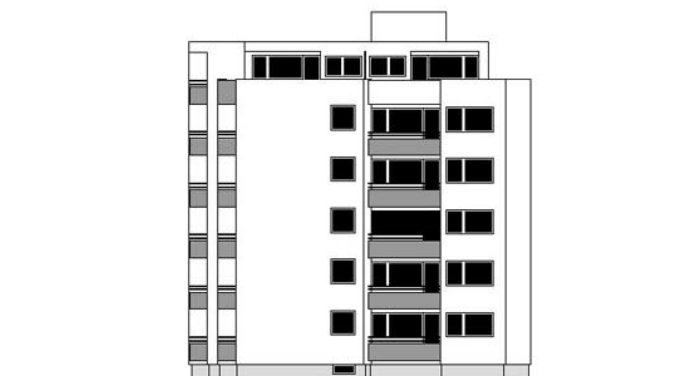

Lageplan

0 50 100 150 m

Ansicht West

Ansicht Süd

Ansicht Nord

Ansicht Ost

0 20 40 60 m

2005/2006  
Bregenz

MWH Ranspergasse - Fassadensanierung (Vogewosi)  
Architekt Helmut Küess