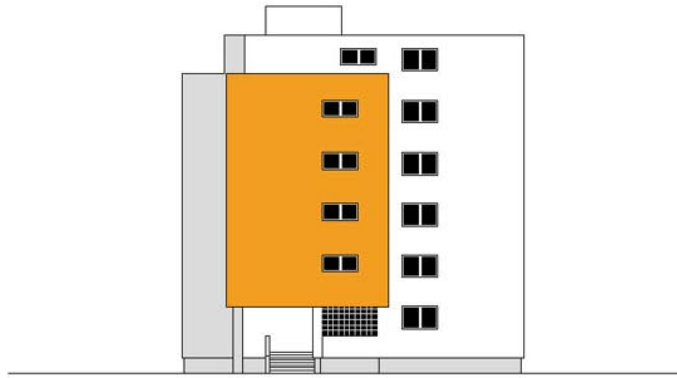

Lageplan

0 50 100 150 m

Ansicht West

Ansicht Süd

Ansicht Nord

Ansicht Ost

0 20 40 60 m

2005/2006  
Bregenz

MWH Ranspergasse - Fassadensanierung (Vogewosi)  
Architekt Helmut Küess