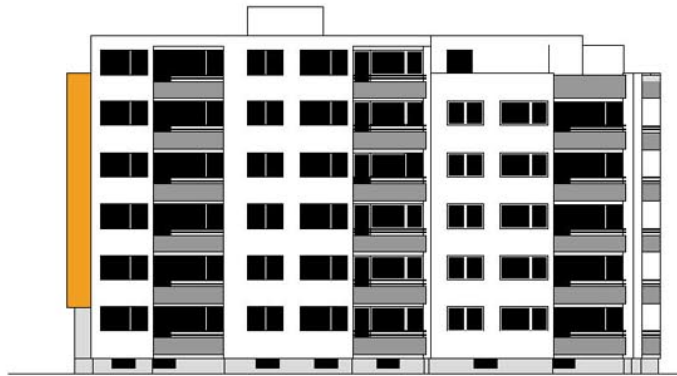

Lageplan

0 50 100 150 m

Ansicht West

Ansicht Süd

Ansicht Nord

Ansicht Ost

0 20 40 60 m

2005/2006  
Bregenz

MWH Ranspergasse - Fassadensanierung (Vogewosi)  
Architekt Helmut Küess