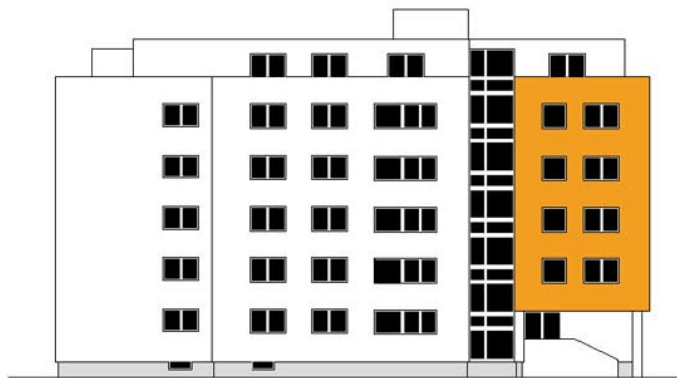

Lageplan

0 50 100 150 m

Ansicht West

Ansicht Süd

Ansicht Nord

Ansicht Ost

0 20 40 60 m

2005/2006  
Bregenz

MWH Ranspergasse - Fassadensanierung (Vogewosi)  
Architekt Helmut Küess