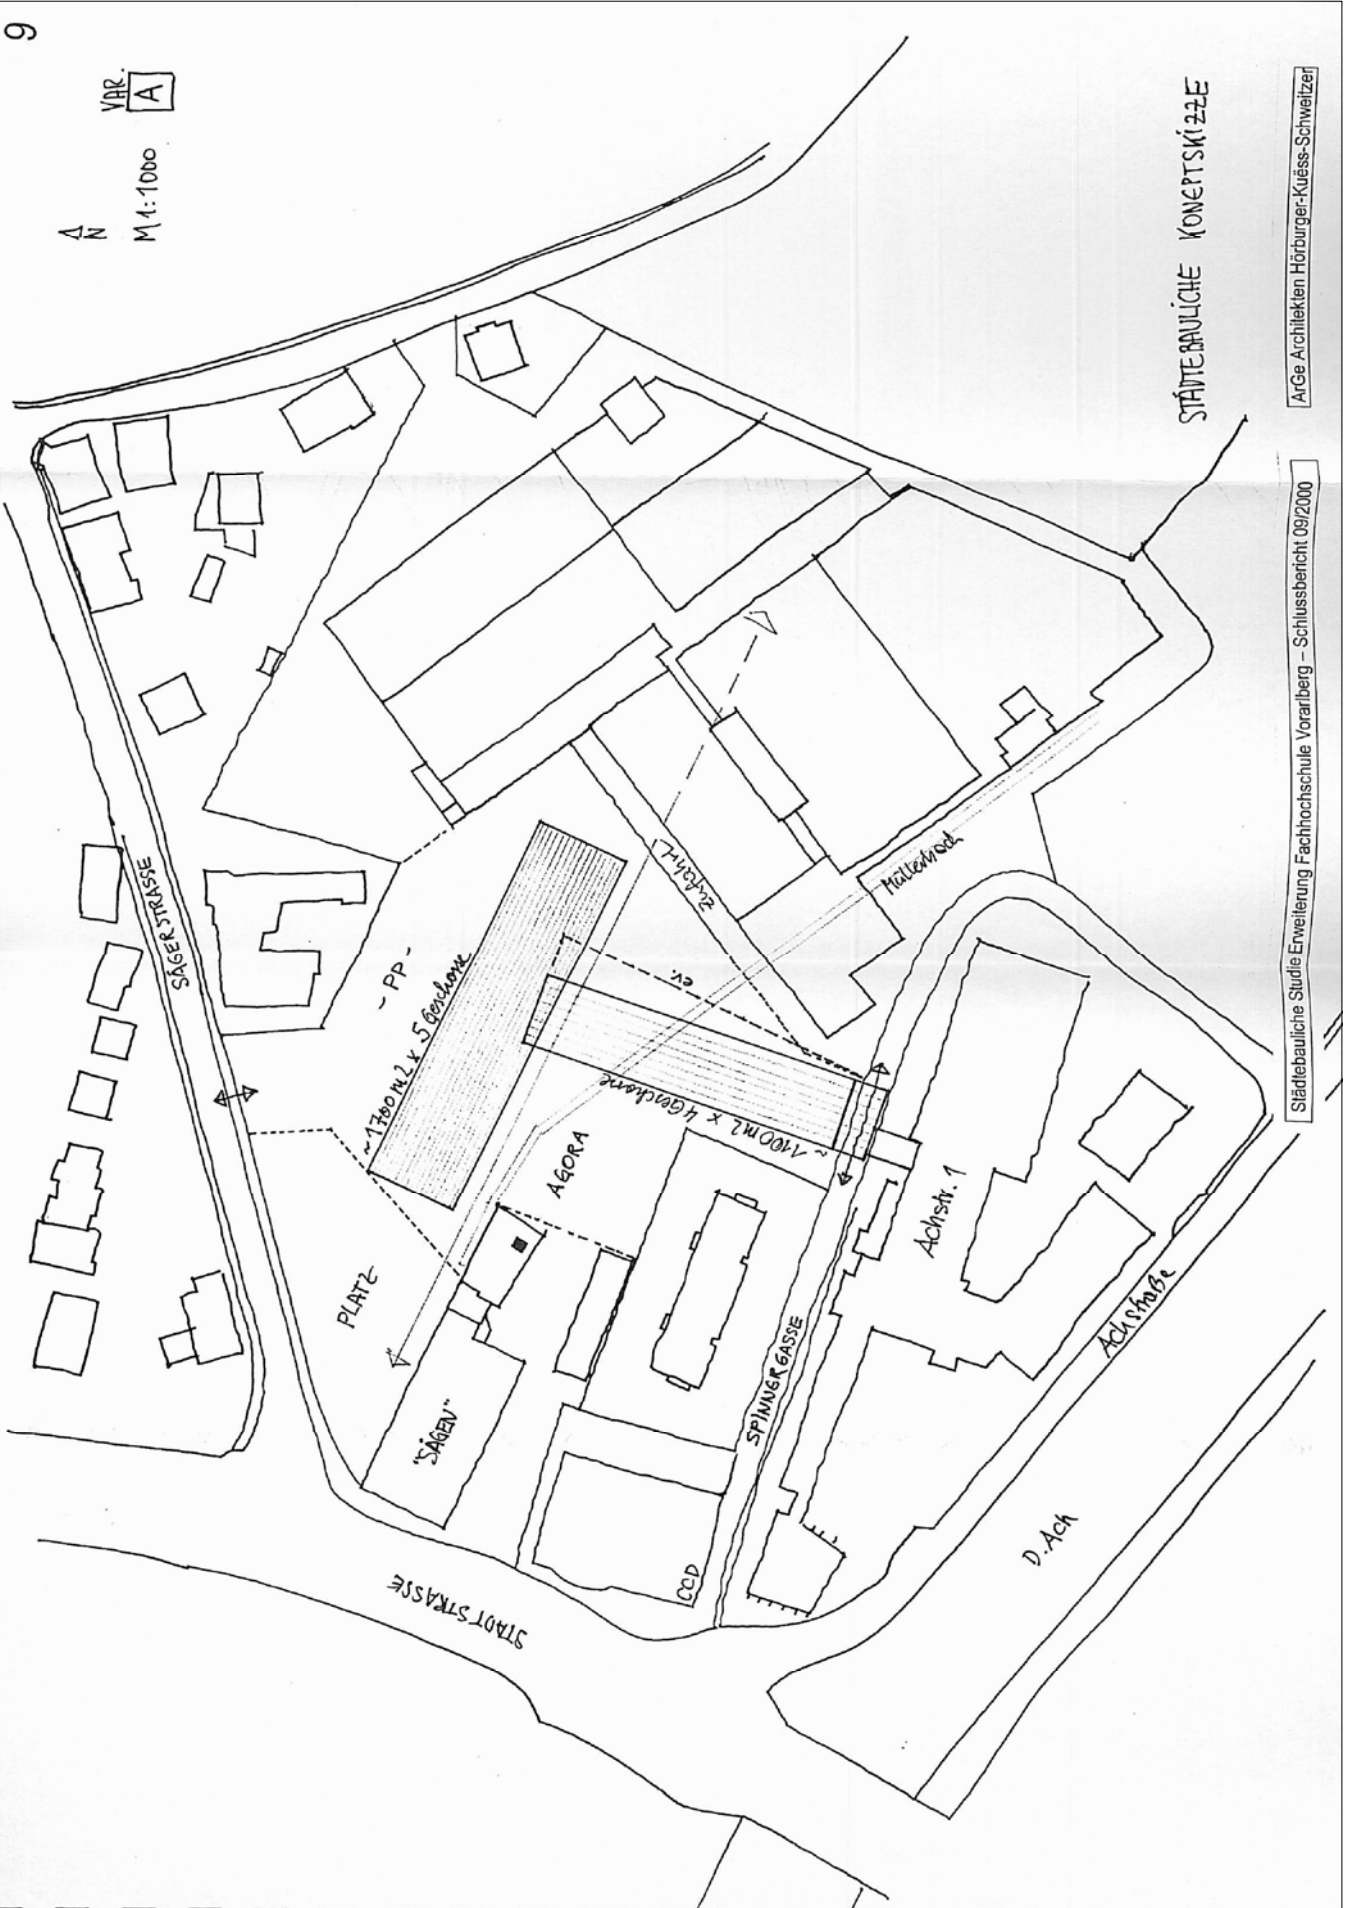

Erweiterung der Fachhochschule Vorarlberg - Schlussbericht

ArGe Architekten Hörburger-Kuëss-Schweitzer

Städtebauliche Studie Erweiterung Fachhochschule Vorarlberg – Schlussbericht 09/2000

VAR. B
M 1:1000

STÄDTEBAULICHE KONZEPTSKIZZE

Städtebauliche Studie Erweiterung Fachhochschule Vorarlberg - Schlussbericht 09/2000

ArGe Architekten Hörburger-Kuäss-Schweitzer

VAR. C

M 1:1000

STÄDTEBAULICHE KONZEPTSKIZZE

ARGE Architekten Hörburger-Küess-Schweitzer