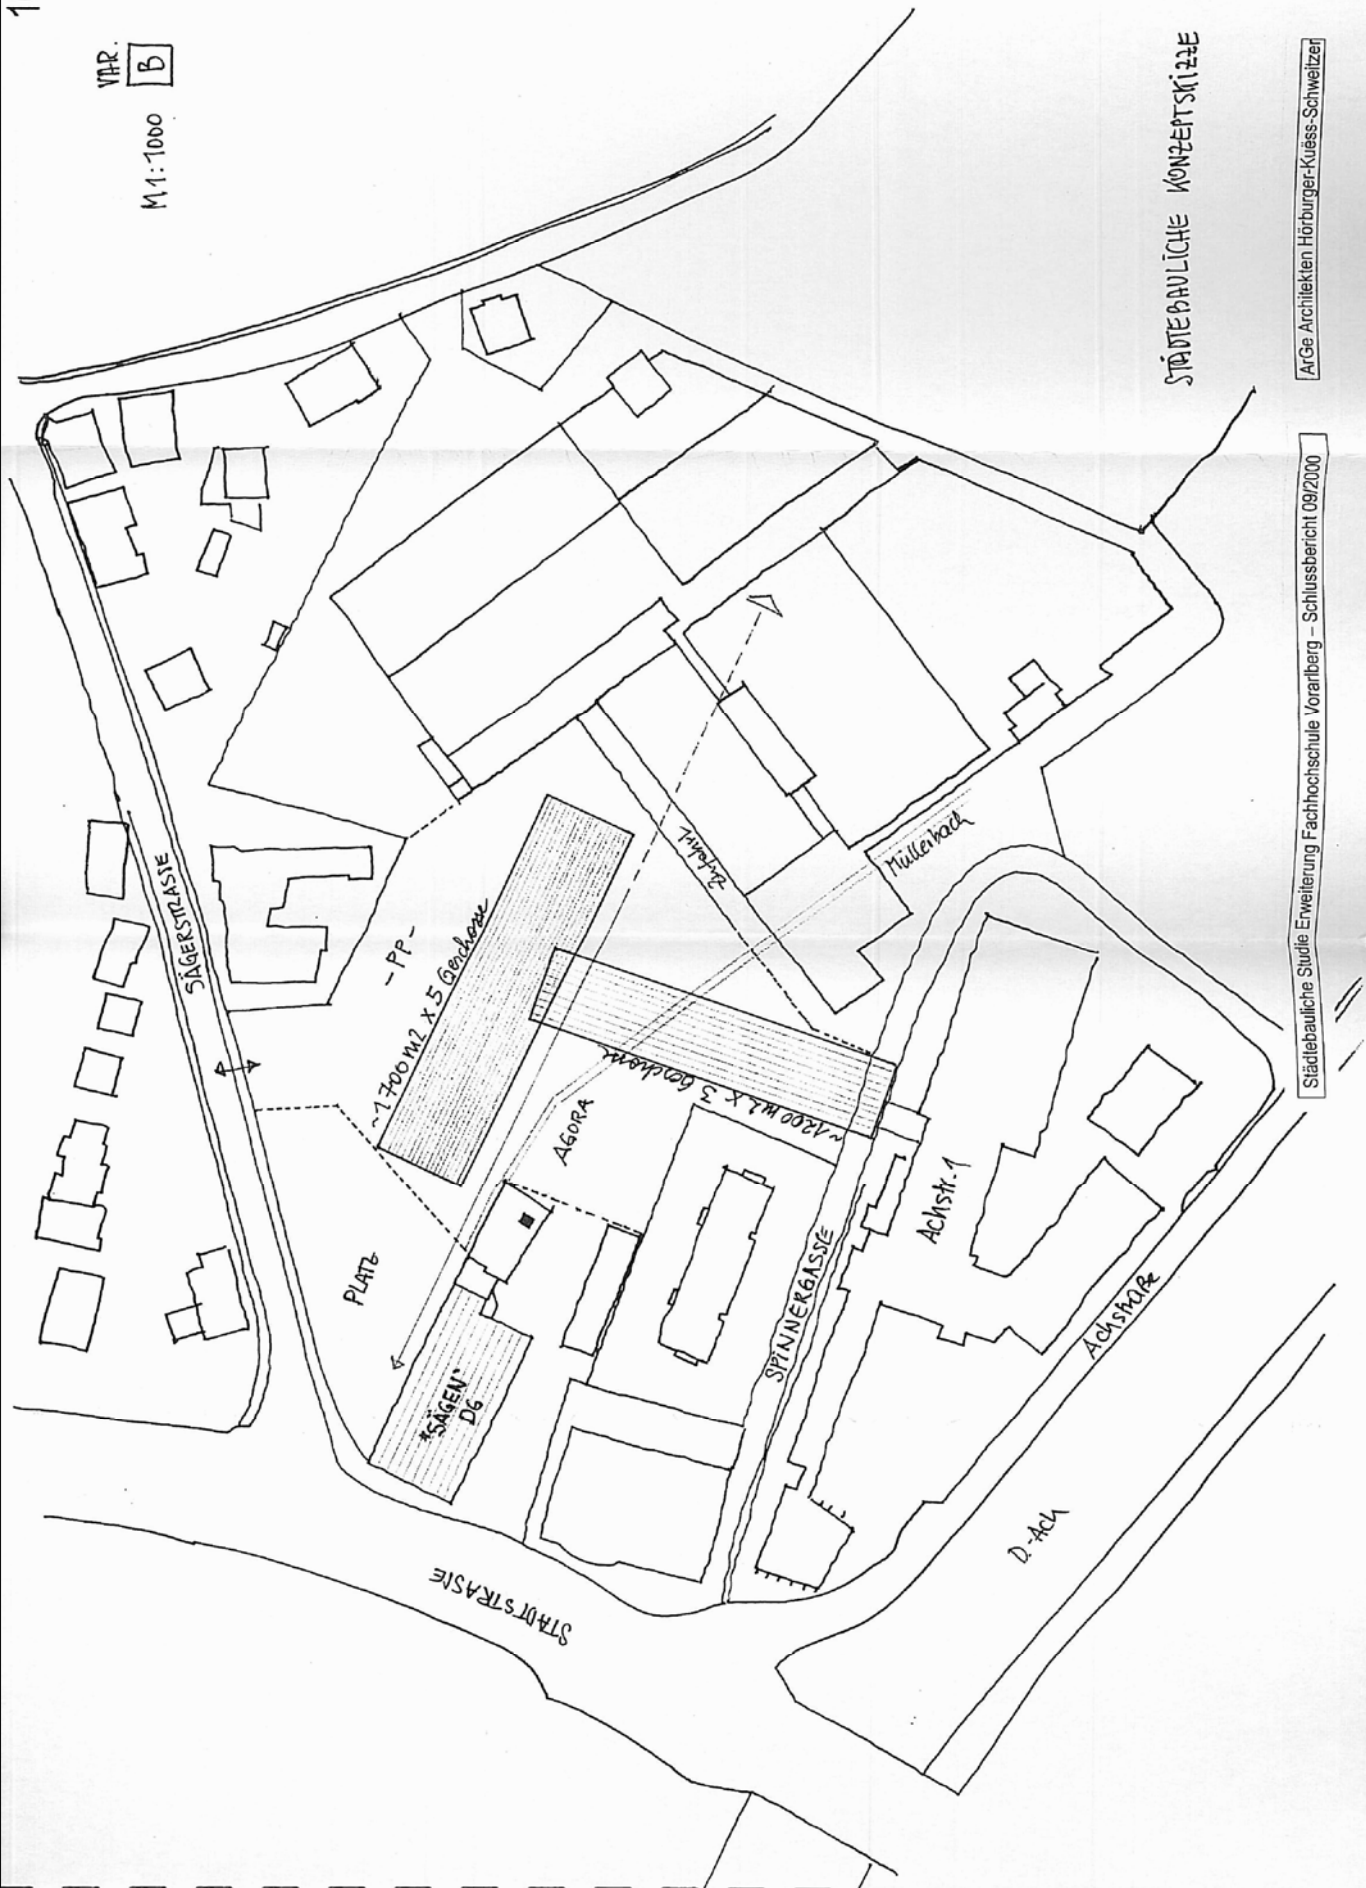

Erweiterung der Fachhochschule Vorarlberg - Schlussbericht

ArGe Architekten Hörburger-Kuëss-Schweitzer

Städtebauliche Studie Erweiterung Fachhochschule Vorarlberg – Schlussbericht 09/2000

VAR. B
M 1:1000

STÄDTEBAULICHE KONZEPTSKIZZE

Städtebauliche Studie Erweiterung Fachhochschule Vorarlberg - Schlussbericht 09/2000

ArGe Architekten Hörburger-Kuäss-Schweitzer

VAR. C

M 1:1000

STÄDTEBAULICHE KONZEPTSKIZZE

ARGE Architekten Hörburger-Küess-Schweitzer