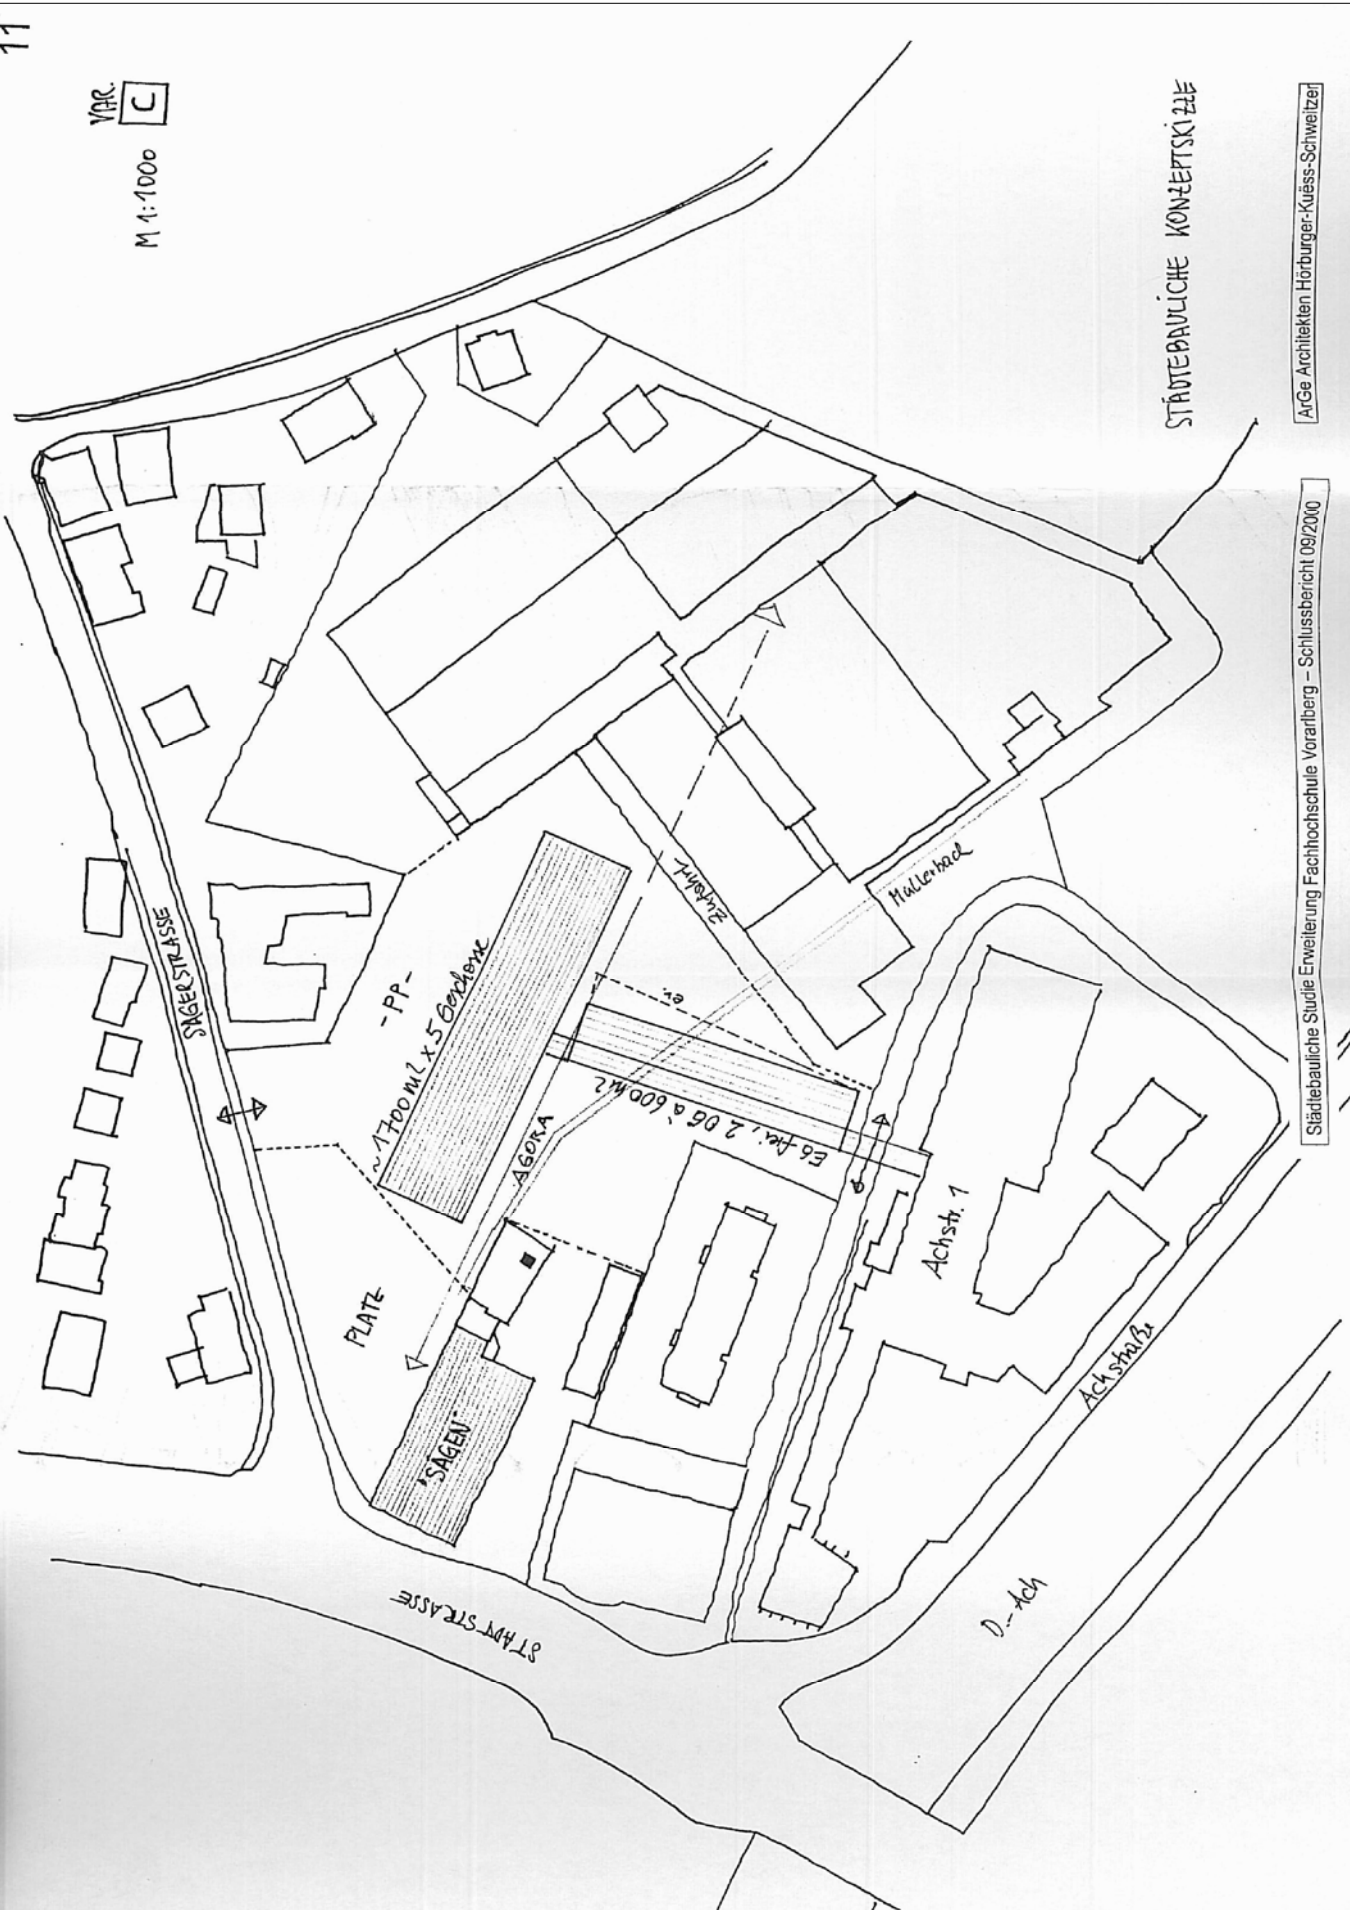

VAR. C

M 1:1000

STÄDTEBAULICHE KONZEPTSKIZZE

ARGE Architekten Hörburger-Küess-Schweitzer

Städtebauliche Studie Erweiterung Fachhochschule Vorarlberg – Schlussbericht 09/2000