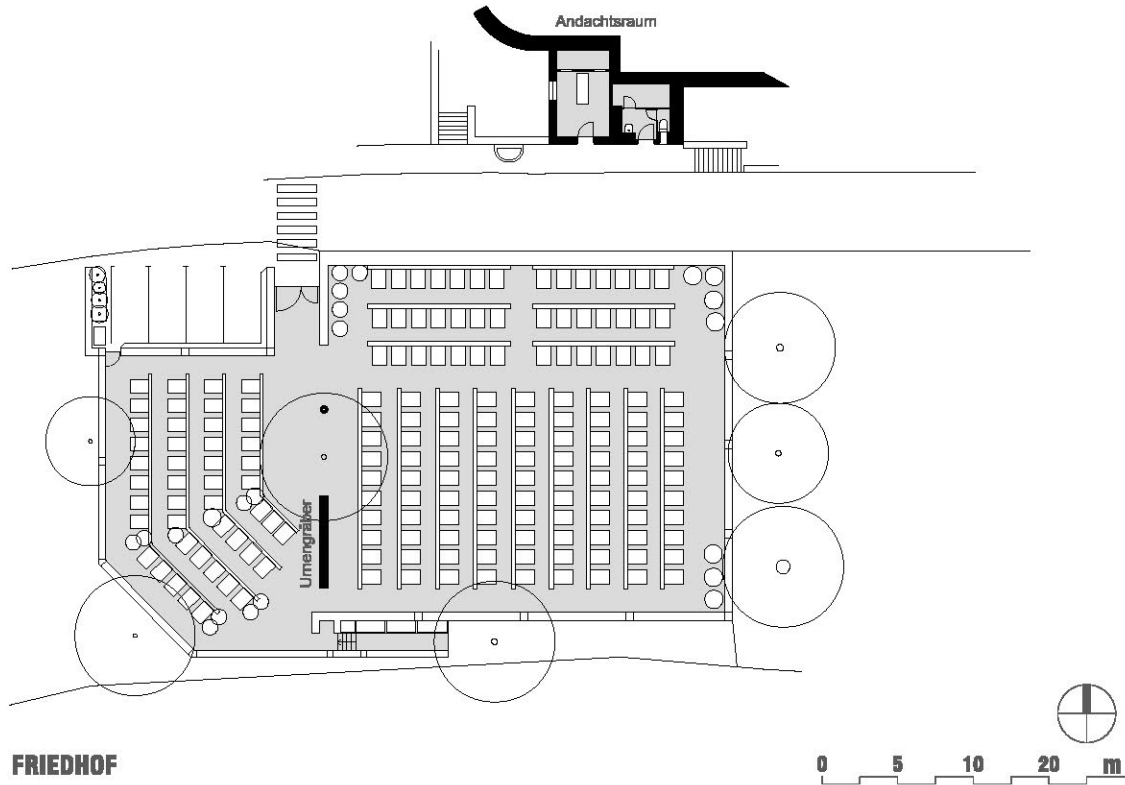

LAGEPLAN

0 20 40 60 m

FRIEDHOF

0 5 10 20 m

Ansicht längs

Ansicht quer

Draufsicht

URNENGRÄBER

0 .5 1 1.5 m