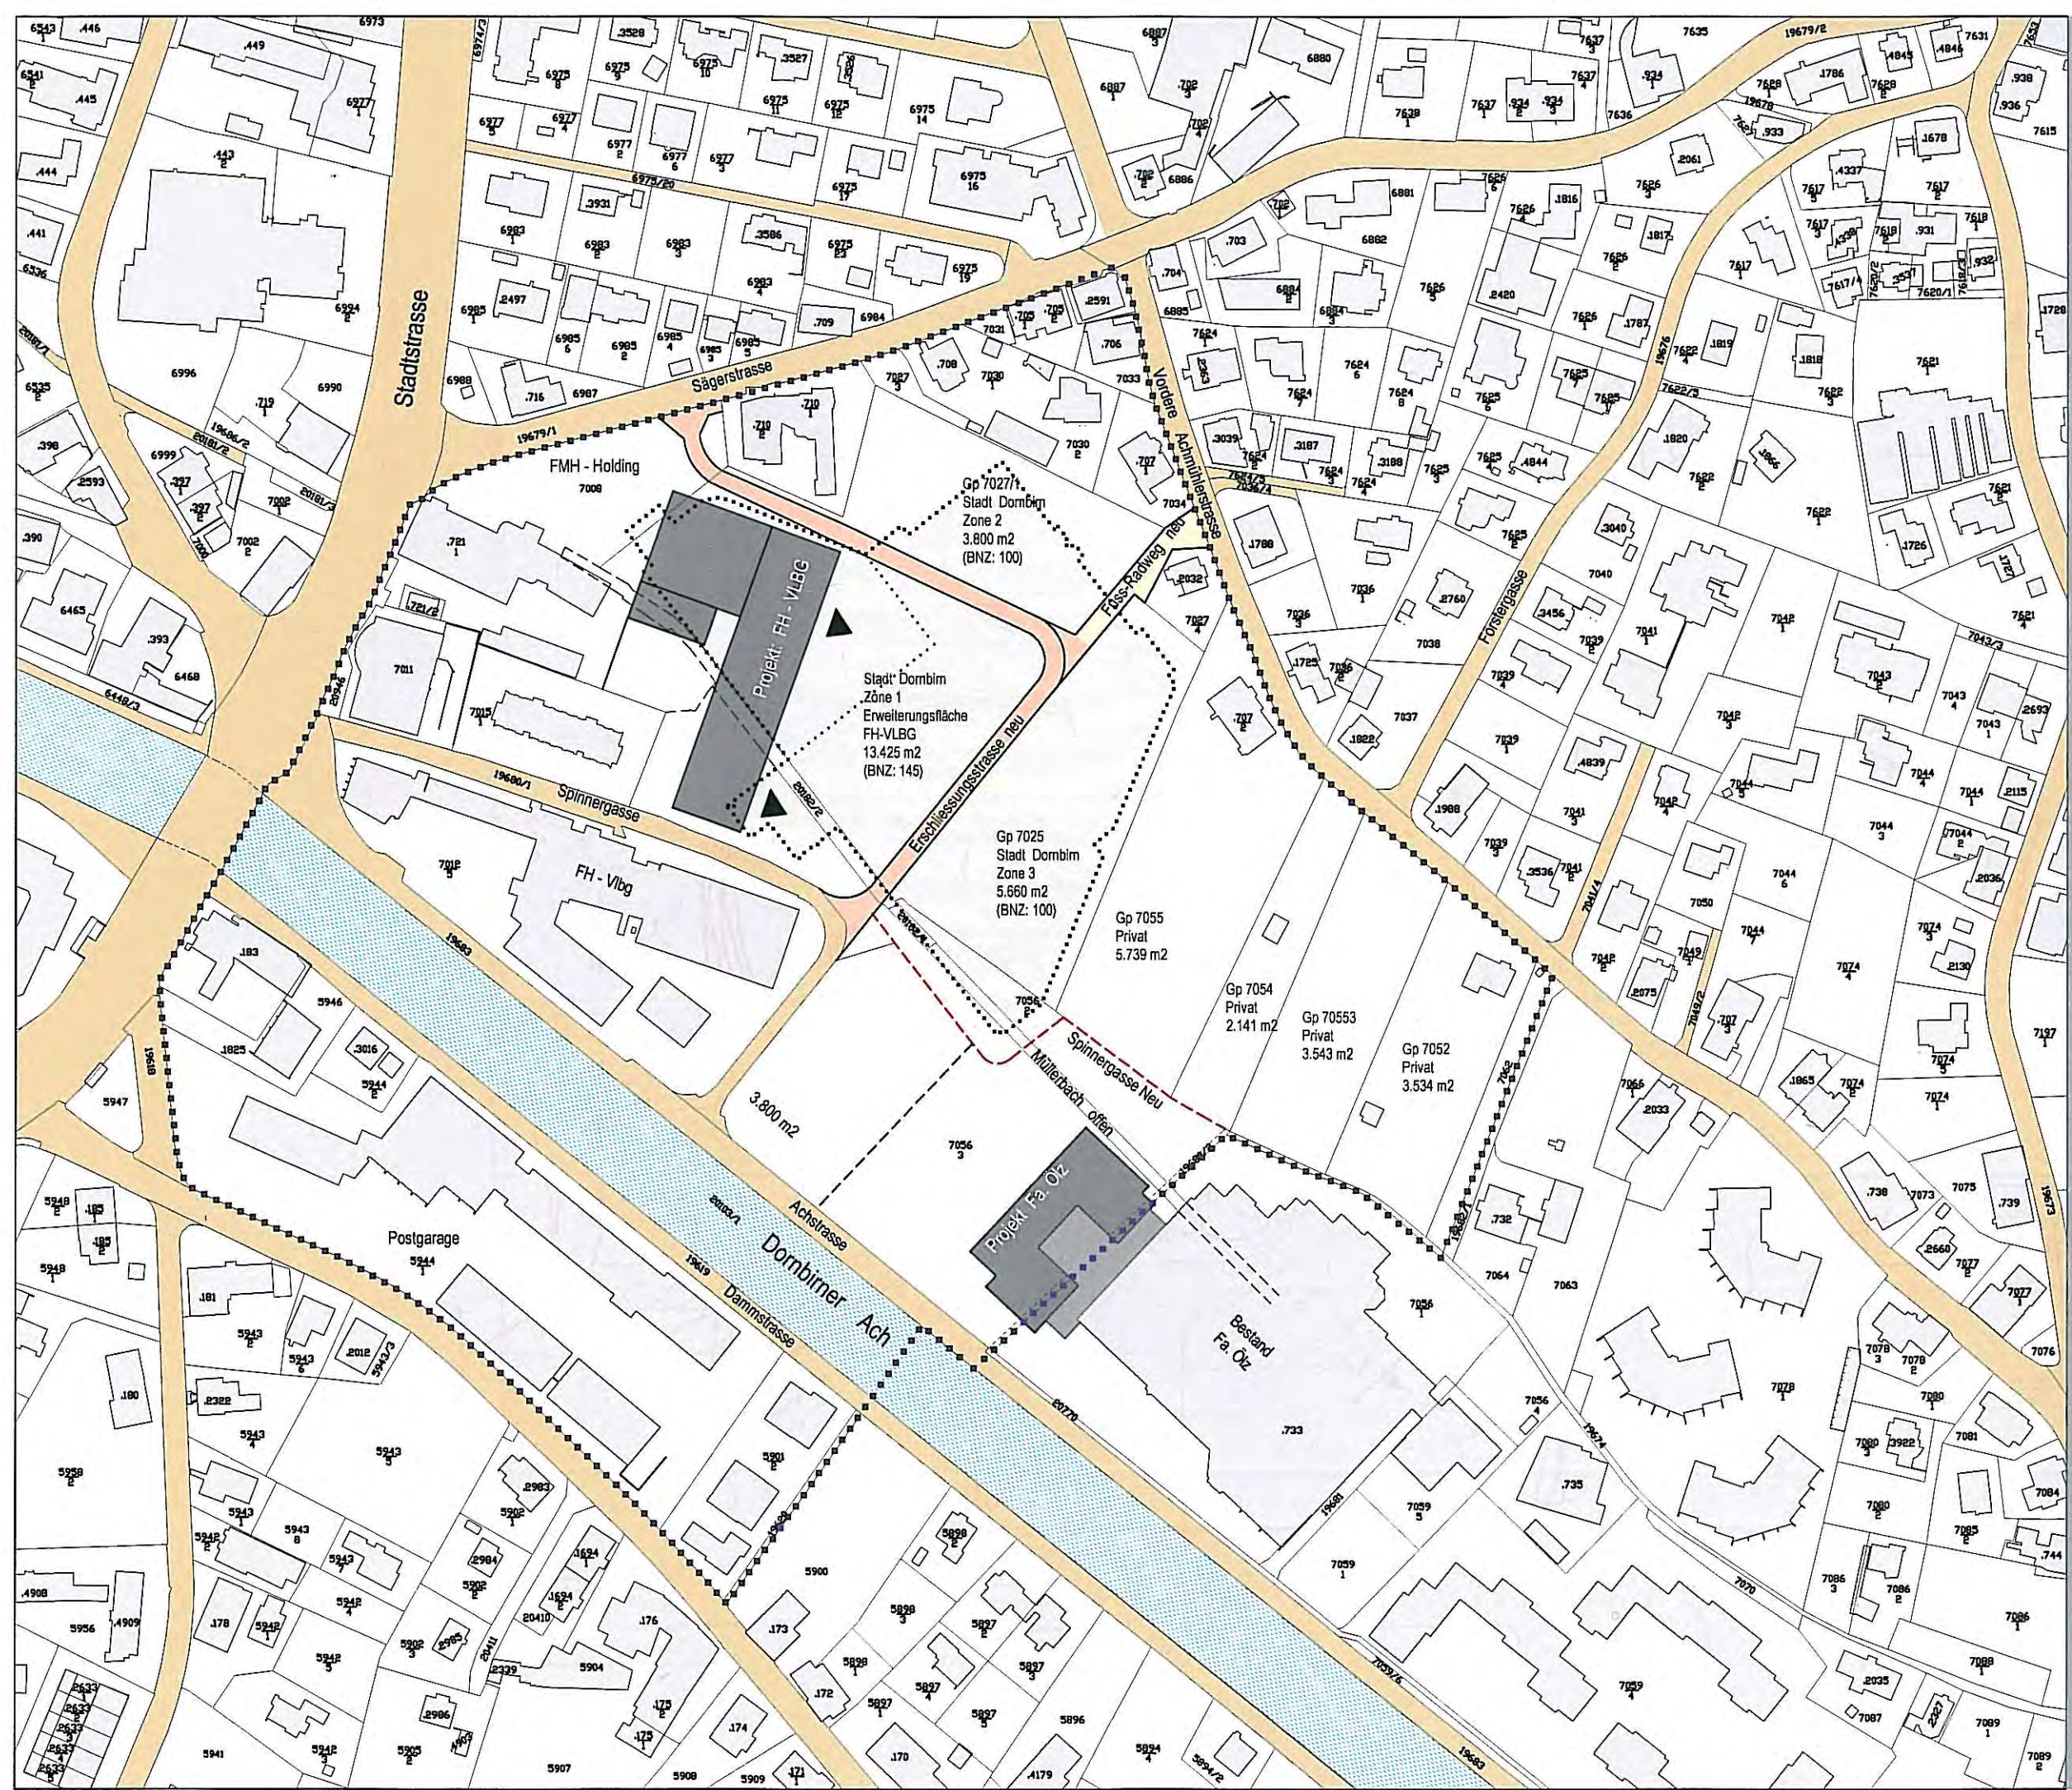

GRUNDLAGEN

Perimeter

Richtplan 2001-Inhalt

Neubauprojekte

Eigentümer

Bestand Fa. Hämmerle

Eigentümer Privat

Gp 7055 Winder Erna

Gp 7054 Salzmann Josef

Gp 7053 Schuster Luitgard

Gp 7052 Ilig Karl-Martin

Gp 7056/3 Fa. Öz

Architekten Hörburger / Kuëss / Schweizer

Bregenz - März 2002

M 1:2000

Stadistrasse

Sägerstrasse

FMH - Holding
7008

Projekt: FH - VLBG

Gp 7027/1
Stadt Dornbirn
Zone 2
3.800 m²
(BNZ: 100)

Stadt Dornbirn
Zone 1
Erweiterungsfläche
FH-VLBG
13.425 m²
(BNZ: 145)

Gp 7025
Stadt Dornbirn
Zone 3
5.660 m²
(BNZ: 100)

Gp 7055
Privat
5.739 m²

Gp 7054
Privat
2.141 m²

Gp 70553
Privat
3.543 m²

Gp 7052
Privat
3.534 m²

3.800 m²

Projekt: Fa. Öz

Bestand
Fa. Öz

Postgarage
5244

Achstrasse
Dornbirner Ach
Dammstrasse